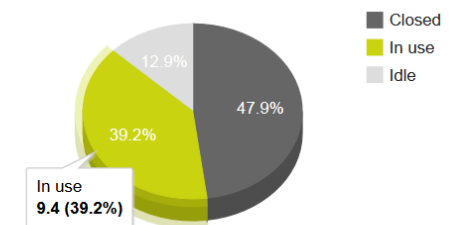

Usage (in hours)

System: Eingang Europa-Allee

January 2014						
Mo	Tu	We	Th	Fr	Sa	Su
		1	2	3	4	5
6	7	8	9	10	11	12
13	14	15	16	17	18	19
20	21	22	23	24	25	26
27	28	29	30	31		

Workload (in hours)

Usage (in hours)

System: Eingang Güterplatz

January 2014						
Mo	Tu	We	Th	Fr	Sa	Su
		1	2	3	4	5
6	7	8	9	10	11	12
13	14	15	16	17	18	19
20	21	22	23	24	25	26
27	28	29	30	31		

Workload (in hours)

Usage (in hours)