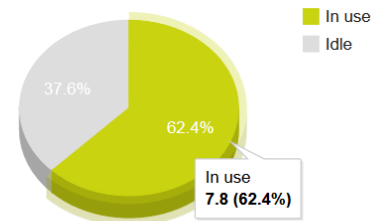

Usage (in hours)

System: Eingang Europa-Allee

January 2014						
Mo	Tu	We	Th	Fr	Sa	Su
		1	2	3	4	5
6	7	8	9	10	11	12
13	14	15	16	17	18	19
20	21	22	23	24	25	26
27	28	29	30	31		

Workload (in hours)

Usage (in hours)

System: Eingang Güterplatz

January 2014						
Mo	Tu	We	Th	Fr	Sa	Su
		1	2	3	4	5
6	7	8	9	10	11	12
13	14	15	16	17	18	19
20	21	22	23	24	25	26
27	28	29	30	31		

Workload (in hours)

Usage (in hours)