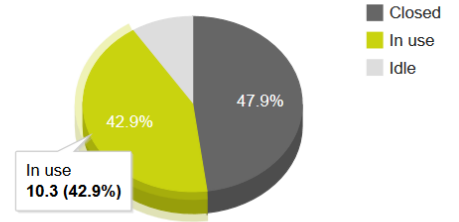

Skyline Plaza Frankfurt (100019) - Guide3D-Log List V0.2

System: Eingang Messe Ost

January 2014						
Mo	Tu	We	Th	Fr	Sa	Su
		1	2	3	4	5
6	7	8	9	10	11	12
13	14	15	16	17	18	19
20	21	22	23	24	25	26
27	28	29	30	31		

Workload (in hours)

Usage (in hours)

System: Eingang Kap Europa

January 2014						
Mo	Tu	We	Th	Fr	Sa	Su
		1	2	3	4	5
6	7	8	9	10	11	12
13	14	15	16	17	18	19
20	21	22	23	24	25	26
27	28	29	30	31		

Workload (in hours)