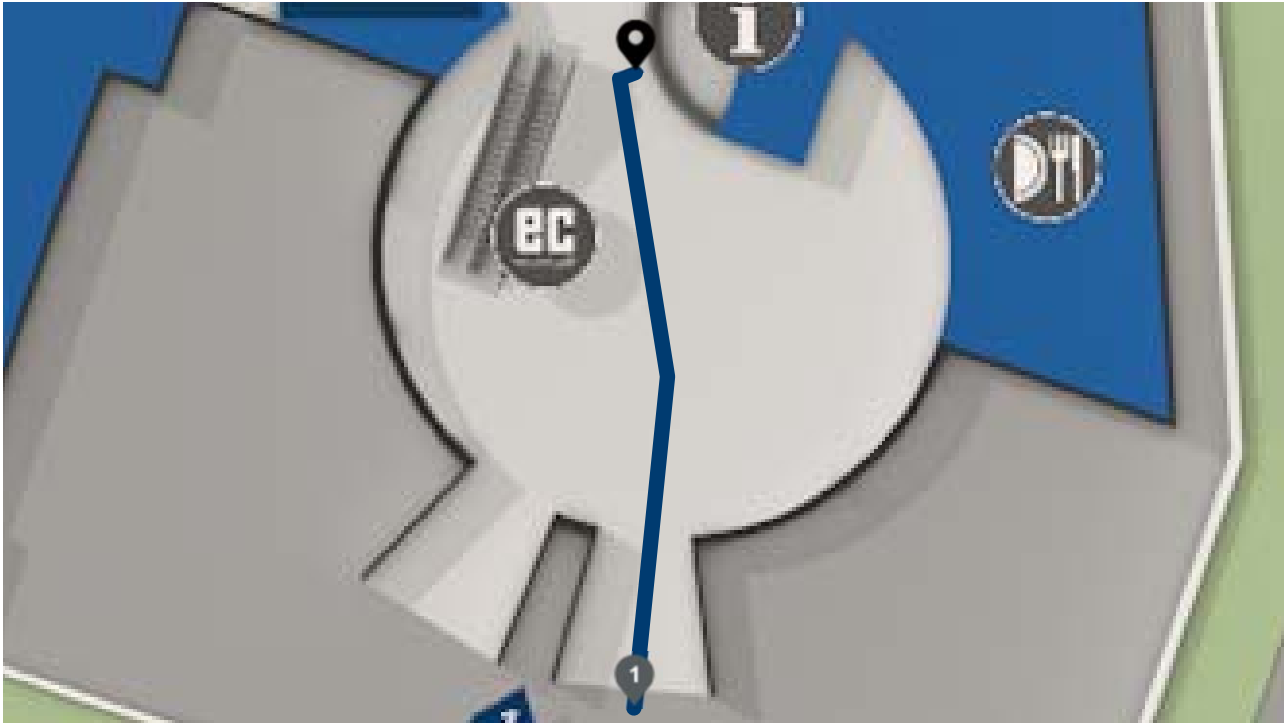

**Straßenbahnhaltestelle**

Umgebung

341 m / 4 min

**2. Kreißsaal**

Haus F - Ebene 5

1.) Umgebung:  → 202 m → 2.) Ebene 04:  → 47 m → 

3.) Ebene 05: 📍 → 92 m → 📍

**Straßenbahnhaltestelle**

Umgebung

229 m / 3 min

**4. Information**

Haus F - Ebene 4

1.) Umgebung:  → 202 m → 2.) Ebene 04:  → 28 m → 

---

Copyright © 2016 3d-berlin vr solutions GmbH - All rights reserved